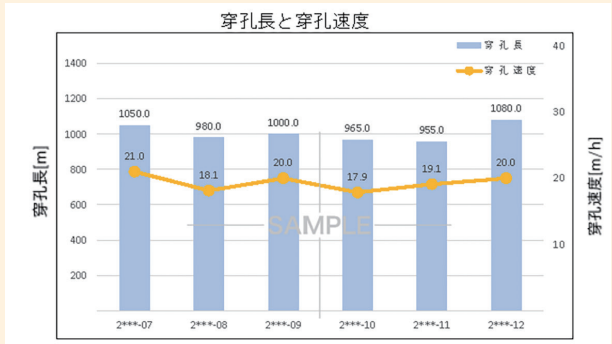

1 日毎の稼働状況を一望でチェック

3-1. 機械操作の効率を可視化

3-2. ランニングコストの分析

3 過去6ヶ月の動きをグラフ化し稼働状況の変化をキャッチ

3-3. 穿孔長の変化を可視化

詳細は販売店にお問合わせください。
●記載の内容は予告なく変更することがあります。

古河機械金属グループ 古河ロックドリル株式会社

本社 〒100-8370 東京都千代田区大手町二丁目6番4号(常盤橋タワー) ☎ 03(6636)9519
 札幌支店 ☎ 011(786)1800 北陸出張所 ☎ 076(238)4688
 東北支店 ☎ 022(384)1301 関西支店 ☎ 06(6475)8251
 関東支店 ☎ 027(326)9611 中四国営業所 ☎ 082(962)3322
 東京支店 ☎ 048(227)4560 九州支店 ☎ 092(948)1888
 名古屋支店 ☎ 0568(76)7755