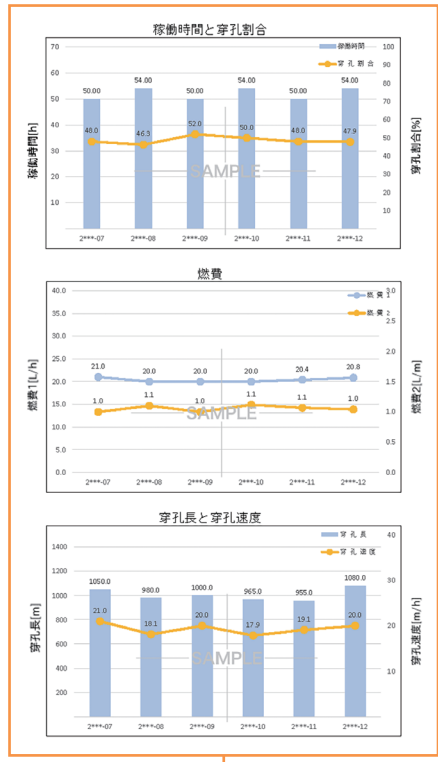

作業の可視化で稼働効率アップ

気づき・発見

稼働状況の可視化により新たな気づきを発見、改善することで穿孔作業の効率アップを図れます。

初期費用を抑えてスピーディな導入が可能

ご利用開始にあたって、新たな機器の導入や環境構築は必要ありません。ご契約に余計な費用はかかりません。

レポート内容

以下は標準サービスのレポート内容です。(裏面はサンプル)

- 1 当月稼働日の稼働データ一覧
 - エンジン始動、終了のアフメータ
 - 穿孔時間、走行時間等の作業時間
 - 穿孔長、燃費等の数値
- 2 次回点検目安
- 3 過去6か月のデータ推移グラフ
 - 稼働時間
 - 穿孔割合
 - 燃費
 - 穿孔長
 - 穿孔速度

お届けするレポートはお客様のご要望に合わせてカスタマイズすることも可能です。

What's F-MICAS ?

F-MICAS（エフマイキャス）は、ブラストホールドリルの稼働サポートシステムです。ブラストホールドリルの稼働情報や警告情報を収集し、お客様の稼働管理やメンテナンス管理をサポートします。

レポートサンプル

2 平均稼働時間から次の点検時期を予測

〇〇〇〇〇〇〇〇〇〇 御中
2000年00月 F-MICAS 稼働レポート (月報)

1 日毎の稼働状況を一望でチェック

3-1. 機械操作の効率を可視化

3-2. ランニングコストの分析

3 過去6ヶ月の動きをグラフ化し稼働状況の変化をキャッチ

3-3. 穿孔長の変化を可視化

詳細は販売店にお問合わせください。
●記載の内容は予告なく変更することがあります。

古河機械金属グループ 古河ロックドリル株式会社

本社 〒100-8370 東京都千代田区大手町二丁目6番4号(常盤橋タワー) ☎ 03(6636)9519
 札幌支店 ☎ 011(786)1800 北陸出張所 ☎ 076(238)4688
 東北支店 ☎ 022(384)1301 関西支店 ☎ 06(6475)8251
 関東支店 ☎ 027(326)9611 中四国営業所 ☎ 082(962)3322
 東京支店 ☎ 048(227)4560 九州支店 ☎ 092(948)1888
 名古屋支店 ☎ 0568(76)7755