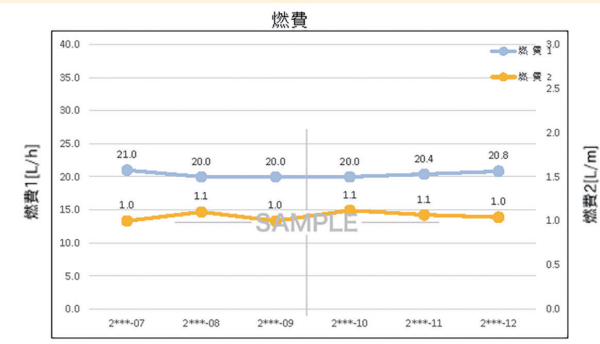

1 日毎の稼働状況を一望でチェック

3-1. 機械操作の効率を可視化

3-2. ランニングコストの分析

3 過去6ヶ月の動きをグラフ化し稼働状況の変化をキャッチ

3-3. 穿孔長の変化を可視化

詳細は販売店にお問合わせください。
●記載の内容は予告なく変更することがあります。

古河機械金属グループ 古河ロックドリル株式会社

本社 〒100-8370 東京都千代田区大手町二丁目6番4号(常盤橋タワー) ☎ 03(6636)9519
 札幌支店 ☎ 011(786)1800 北陸出張所 ☎ 076(238)4688
 東北支店 ☎ 022(384)1301 関西支店 ☎ 06(6475)8251
 関東支店 ☎ 027(326)9611 中四国営業所 ☎ 082(962)3322
 東京支店 ☎ 048(227)4560 九州支店 ☎ 092(948)1888
 名古屋支店 ☎ 0568(76)7755