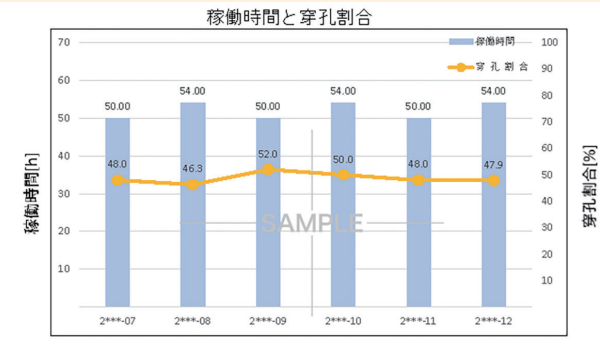

2000年00月00日
古河ロックドリル株式会社

次回点検目安: 2000/00 〇〇〇〇時間点検 納入日: 2000年00月00日

日付	エンジン開始 [h]	エンジン終了 [h]	稼働時間 [h]	作業時間 [h]	走行時間 [h]	その他 [h]	稼働割合 [%]	穿孔長 [m]	穿孔速度 [m/h]	燃料 [L]	燃費1 [L/h]	燃費2 [L/m]
1	100.0	106.0	6.00	2.85	0.5	2.65	47.5	120.0	20.0	125.0	20.8	1.0
3	106.0	112.0	6.00	2.85	0.5	2.65	47.5	120.0	20.0	125.0	20.8	1.0
5	112.0	118.0	6.00	2.85	0.5	2.65	47.5	120.0	20.0	125.0	20.8	1.0
8	118.0	124.0	6.00	2.85	0.5	2.65	47.5	120.0	20.0	125.0	20.8	1.0
10	124.0	130.0	6.00	2.85	0.5	2.65	47.5	120.0	20.0	125.0	20.8	1.0
15	130.0	136.0	6.00	2.85	0.5	2.65	47.5	120.0	20.0	125.0	20.8	1.0
20	136.0	142.0	6.00	2.85	0.5	2.65	47.5	120.0	20.0	125.0	20.8	1.0
25	142.0	148.0	6.00	2.85	0.5	2.65	47.5	120.0	20.0	125.0	20.8	1.0
30	148.0	154.0	6.00	2.85	0.5	2.65	47.5	120.0	20.0	125.0	20.8	1.0
合計	1116.0	1170.0	54.00	25.65	4.5	23.85	47.5	1080.0	20.0	1125.0	20.8	1.0

1 日毎の稼働状況を一望でチェック

3-1. 機械操作の効率を可視化

3-2. ランニングコストの分析

3 過去6ヶ月の動きをグラフ化し稼働状況の変化をキャッチ

3-3. 穿孔長の変化を可視化

詳細は販売店にお問合わせください。
●記載の内容は予告なく変更することがあります。

古河機械金属グループ 古河ロックドリル株式会社

本社 〒100-8370 東京都千代田区大手町二丁目6番4号(常盤橋タワー) ☎ 03(6636)9519
 札幌支店 ☎ 011(786)1800 北陸出張所 ☎ 076(238)4688
 東北支店 ☎ 022(384)1301 関西支店 ☎ 06(6475)8251
 関東支店 ☎ 027(326)9611 中四国営業所 ☎ 082(962)3322
 東京支店 ☎ 048(227)4560 九州支店 ☎ 092(948)1888
 名古屋支店 ☎ 0568(76)7755