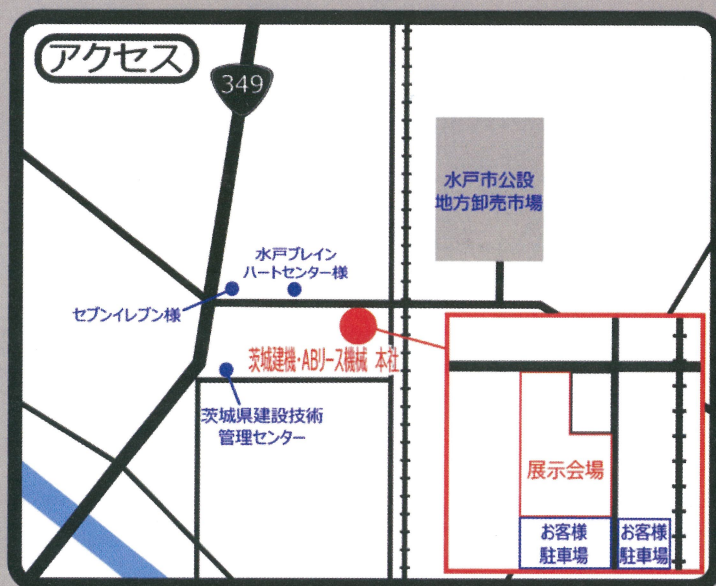

全37社 敬称略

中古機械販売 (抽選)

下記商品は抽選販売となります。
下記日時にて抽選会を行いますので、抽選に参加されるお客様はそれまでに申込みをお願いいたします。
※抽選申込みは会場にて受付けます。

10月11日 (金) 14:00~ 抽選

日野	2tダンプ		目玉商品	120万円
ヤンマー	ミニバックホー	Vio30-6	目玉商品	190万円
いすゞ	4tダンプ			200万円
クボタ	ミニバックホー	U-008		80万円
ヤンマー	ミニバックホー	B3Σ		125万円
三笠産業	1tローラー	MRH601DS		40万円
北越工業	13kVA発電機	SDG13S		35万円
アイチ	4mテーブルリフト	SV04B		35万円

10月12日 (土) 14:30頃 KEN EBISAWAライブ終了次第 抽選

日野	4tダンプ		目玉商品	150万円
ヤンマー	ミニバックホー	Vio27-5B	目玉商品	180万円
三菱ふそう	2tダンプ			150万円
日野	4tユニック			280万円
クボタ	ミニバックホー	U-10-3		80万円
クボタ	ミニバックホー	U-20-3S		136万円
住友建機	バックホー	SH75X-3B		320万円
三笠産業	1tローラー	MRH601DS		40万円
三笠産業	1tローラー	MRH601DS		40万円
デンヨー	25kVA発電機	DCA-25LSKB		40万円
デンヨー	45kVA発電機	DCA-45USKB3		70万円
北越工業	6mテーブルリフト	ENTL061-1		45万円
ジニー	8mテーブルリフト	GS2632		55万円

中古機械販売 (早い者勝ち商品)

下記商品は10月11日 (金) 10:00より販売開始します。(早い者勝ち)

バックホー、プレート、ランマー、水中ポンプ、エンジンプレーヤー、2kVAクラス発電機、ミニウェルダ、パイプレタ各種、コンクリートカッター、掃除機、送風機、送風機用ダクト、鉄筋ストライナー、電動ハンマー、電動ブレーカー、コイルピック、ハンマードリル、ブレーカー等

注意事項

1. 本チラシの掲載内容は、予告なく変更される場合がございます。
2. 専用駐車場をご用意しております。路上駐車及び近隣店舗の駐車場のご利用はご遠慮ください。
3. 喫煙は喫煙所をご利用ください。場内での歩きタバコはご遠慮ください。
4. 場内でのアルコール類の飲酒はご遠慮ください。
5. 火気・危険物の場内への持ち込みは固くお断りいたします。
6. ペット同伴でのご入場はご遠慮ください。
7. 駐車場でのご事故、場内でのお客様同士のトラブル等に関しては一切の責任を負いかねます。
8. コロナウイルス等の感染症対策はお客様のご判断で実施をお願いいたします。
9. 中古機械の販売について
   - 上記価格は税別価格となります。
   - 商品は現状渡しとなります。会場にて現車、現物をご確認の上、ご購入をお願いいたします。
   - 配送、設置費用は別途となります。(ご来社お引取りも可能です)
   - 名義変更等の手続きが必要な場合、諸費用は別途となります。

ibki 茨城建機株式会社
〒310-0004
茨城県水戸市青柳町4 2 6 0
tel:029-224-0131/fax:029-225-7958
URL:http://www.ibarakikenki.co.jp
e-mail/info@ibarakikenki.co.jp

- □水戸営業所 〒310-0004 茨城県水戸市青柳町4260
  tel:029-225-4498/fax:029-226-1656
- □筑西営業所 〒308-0842 茨城県筑西市一本松1501
  tel:0296-24-2366/fax:0296-24-2367
- □行方営業所 〒311-3501 茨城県行方市芹沢上山743-1
  tel:0299-35-6871/fax:0299-35-6872
- □北茨城営業所 〒319-1543 茨城県北茨城市磯原町豊田1300
  tel:0293-43-6601/fax:0293-43-6602